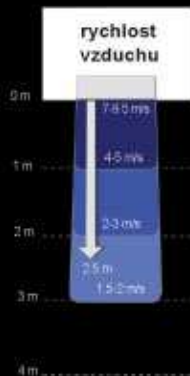

Kód	KT16762	KT16779	K22469	KT16786	K22374
Model:	OIB 901	OIB 1201	OIB 1201 AL in aluminium	OIB 1501	OIB 2001
Typ	vzduchová clona	vzduchová clona	vzduchová clona	vzduchová clona	vzduchová clona
Napětí	50/60 Hz	220 + 240 V ~	220 + 240 V ~	220 + 240V ~	220 + 240V ~
Průtok vzduchu min/max	900-1100	1200-1500	1200-1500	1500-1900	2100-2520
Příkon	W	270-300	360-400	450-500	540-600
Množství pólů	4	4	4	4	4
Rychlost vzduchu min/max	m/sec	13-16	13-16	13-16	13-16
Maximální výška pro instalaci zařízení	m	4,5	4,5	4,5	4,5
Hlučnost na 1 m min/max	dB (A)	49-52	50-53	52-55	56-58
Teplota prostředí max	°C	40	40	40	40
Deklarace shodnosti výrobku	CE	CE	CE	CE	CE
Hmotnost	Kg	16	18	23	29,5
Rozměry	mm	900x230x215	1200x230x215	1500x230x215	2000x230x215

Uvedené hodnoty mohou kdykoliv zaznamenat změny související s neustávajícím technologickým a normativním vývojem výrobku.