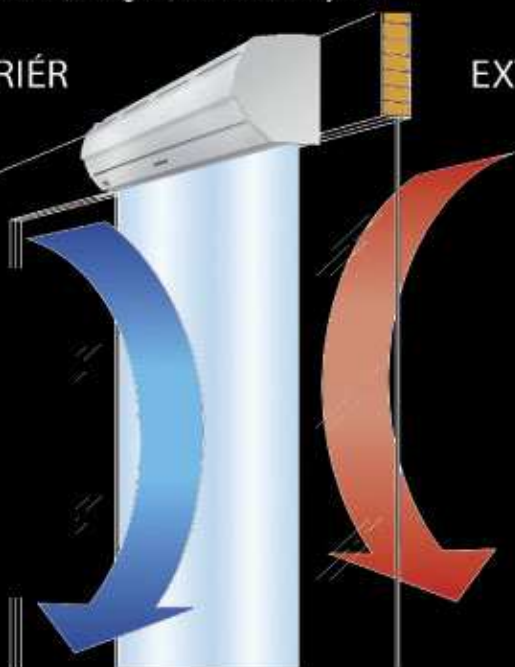

### Teplý vzduch

Během chladných ročních období brání úniku teplého vzduchu z místnosti. Verze OIB 1201R8 3P s elektrickým dohřevem.

**INTERIÉR****EXTERIÉR**

Regulovatelné proudění vzduchu

Instalace max 4,5m - min 2,5m