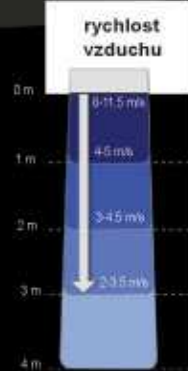

Nastavení rychlosti ventilátoru.

- OIB 2002** šířka 2000 mm  
průtok max. 2500 m<sup>3</sup>/h
- OIB 1502** šířka max. 1500  
průtok max. 2200 m<sup>3</sup>/h
- OIB 1202** šířka 1200 mm  
průtok max. 1930 m<sup>3</sup>/h
- OIB 902** šířka 900 mm  
průtok 1260 m<sup>3</sup>/h