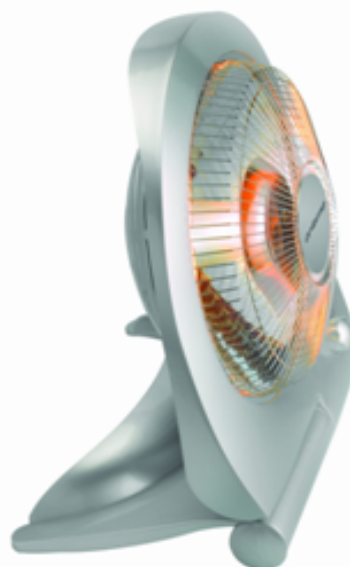

Infrazářiče

- Infračervené teplo je prospěšné pro Vaše zdraví
- Vysoká účinnost s velkým tepelným rozsahem pokrytí

RFL 500

- Elegantní design
- Skládací podstavec pro snadnou manipulaci
- Bezpečnostní systém proti převrácení a přehřátí

Kód	Model - Název	Výkon	Reg. výkon	Rozměry (mm)	Hmotnost	Certifikace
E21100	RFL 500	500 W	500W	360x430x240	1,5 Kg	CE

SERIE RQ 800

- Snadné přenášení
- K dispozici ve 3 barvách
- Bezpečnostní systém proti převrácení

Kód	Model - Název	Výkon	Reg. výkon	Rozměry (mm)	Hmotnost	Certifikace
KY23869	RQ 800 A - oranžová	800 W	400-800W	270x400x190	1 Kg	CE
KY16809	RQ 800 G - šedá	800 W	400-800W	270x400x190	1 Kg	CE
KY16823	RQ 800 B - modrá	800 W	400-800W	270x400x190	1 Kg	CE